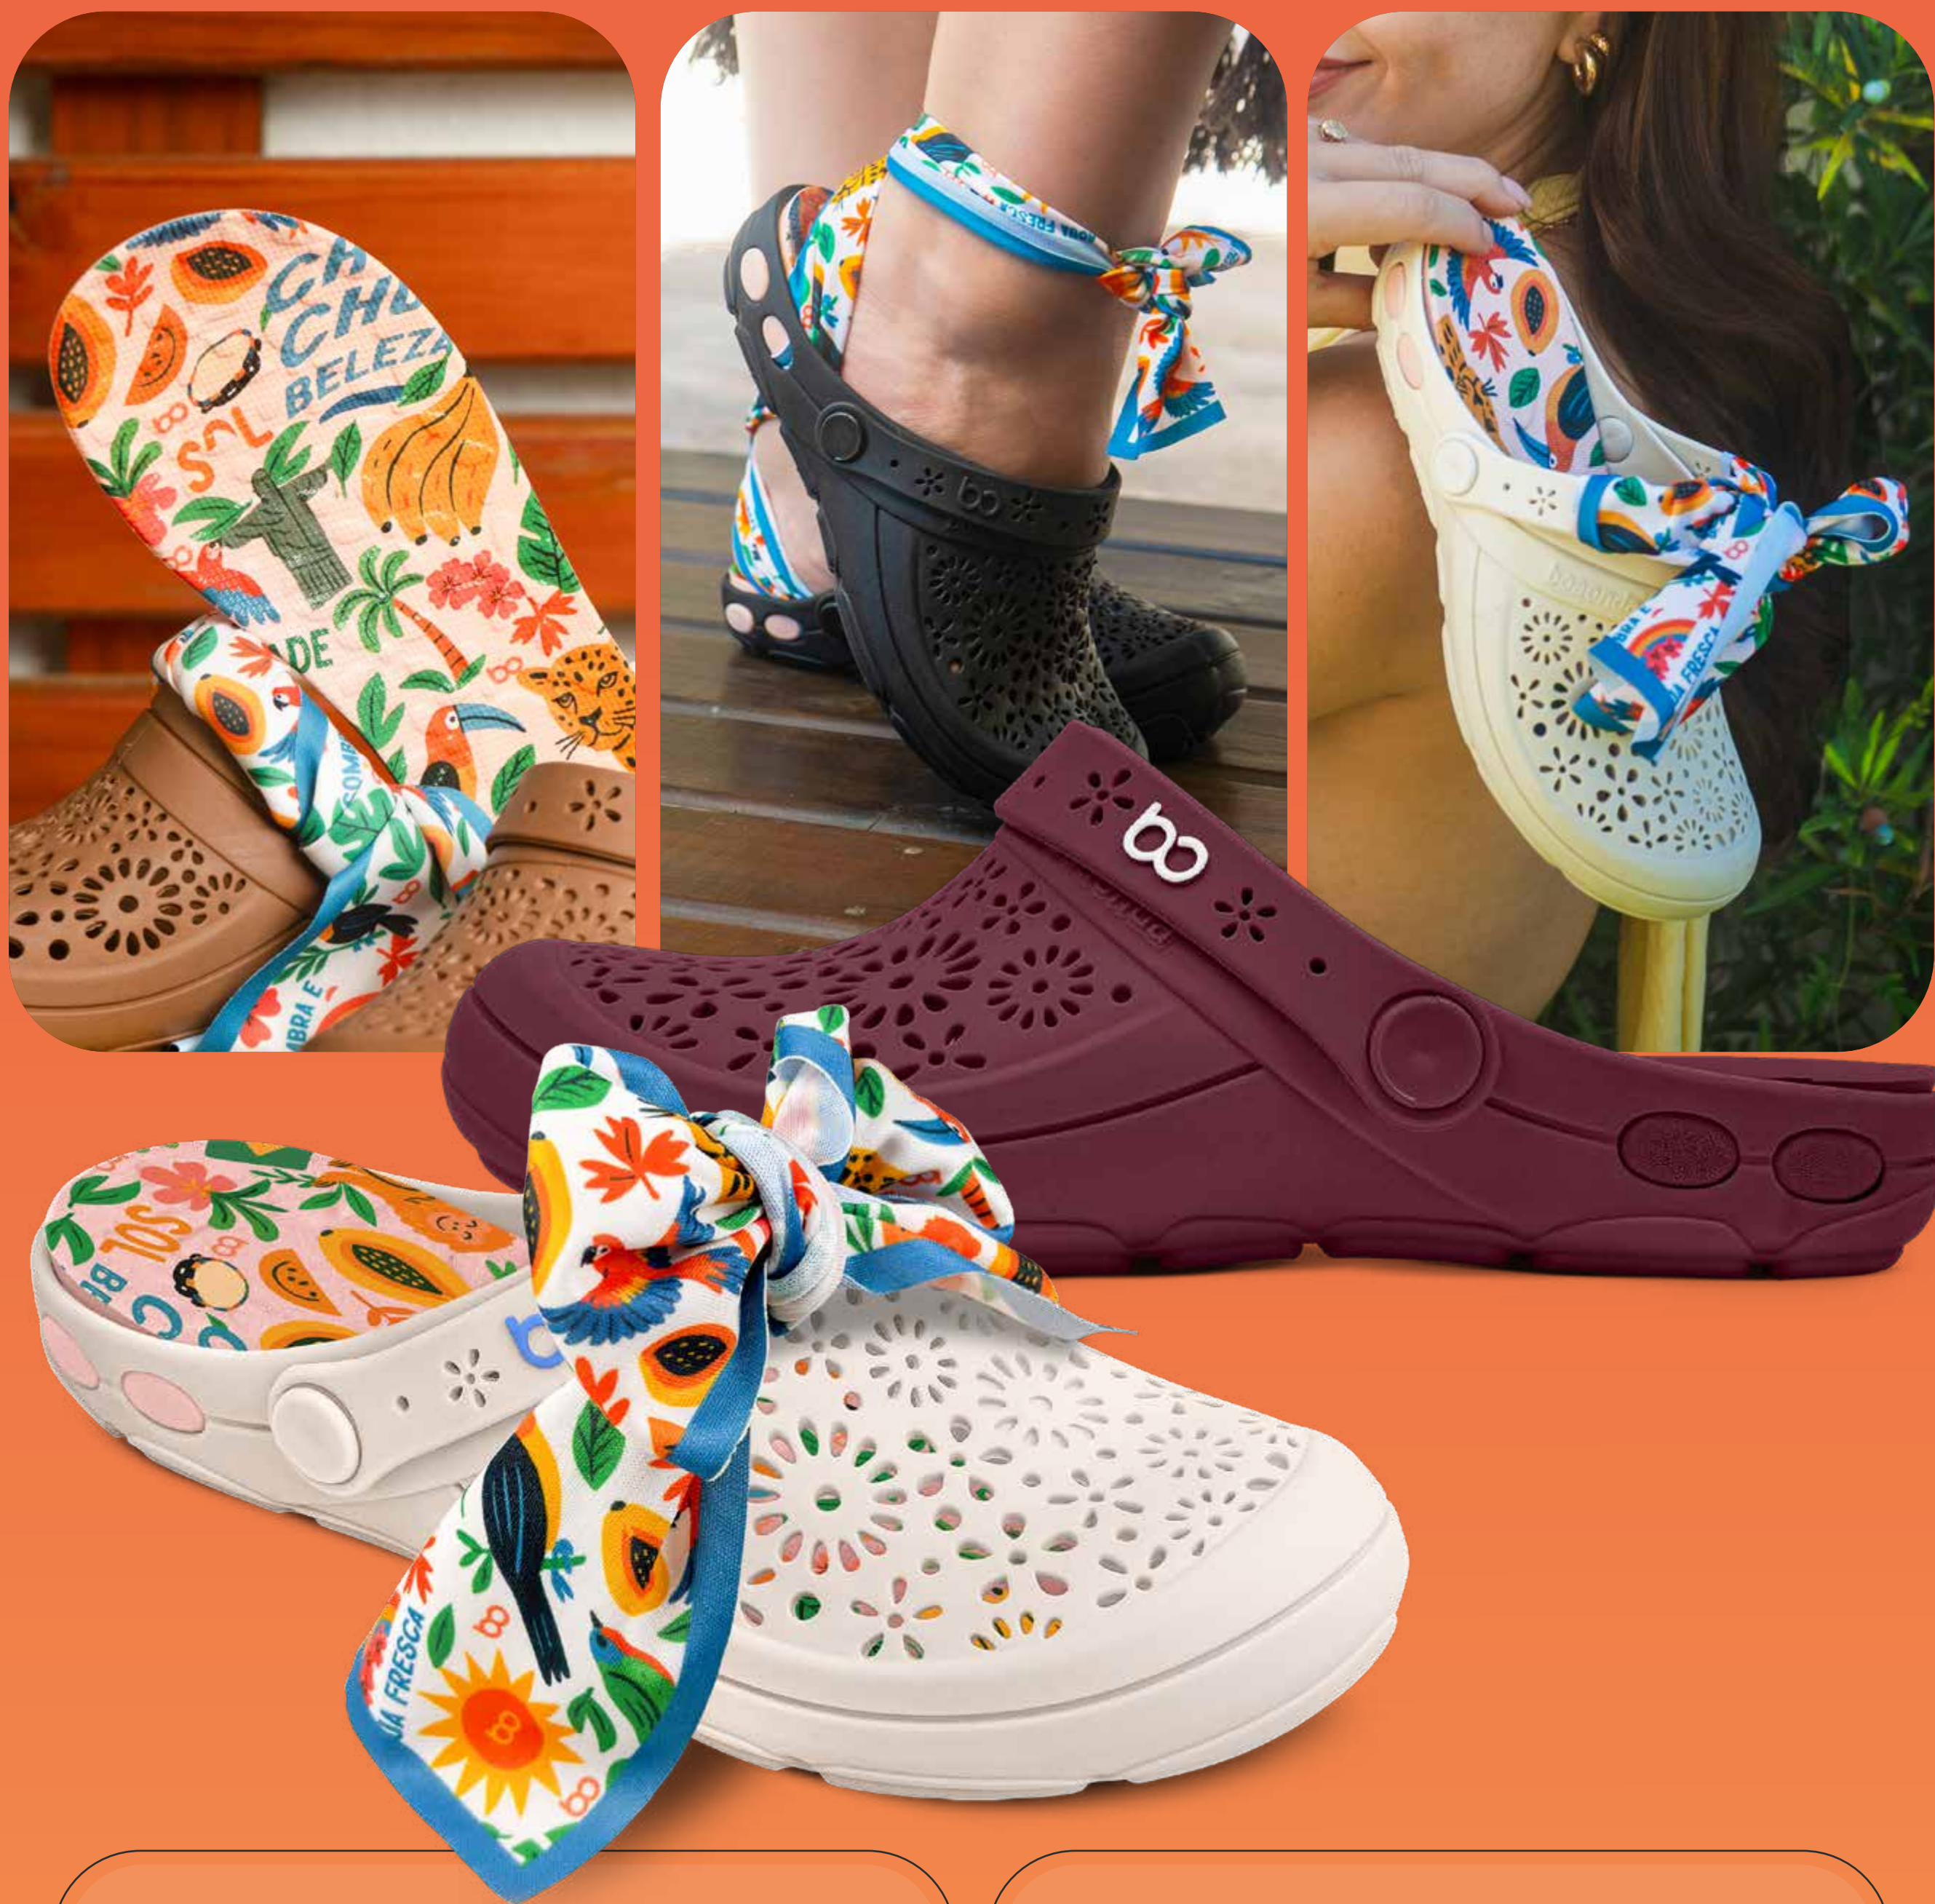

CLOG

NELLIE

TECNOLOGIA

MAXI SENSE

- ALTA ABSORÇÃO DE IMPACTO
- PALMILHA REMOVÍVEL

TECNOLOGIA

COMFOR TECH

- DURABILIDADE E PROTEÇÃO
- CONFORTO E MACIEZ

inside

**GARANTA MATERIAIS DE DIVULGAÇÃO
PARA ESTE MODELO!**

- CLIQUE AQUI -