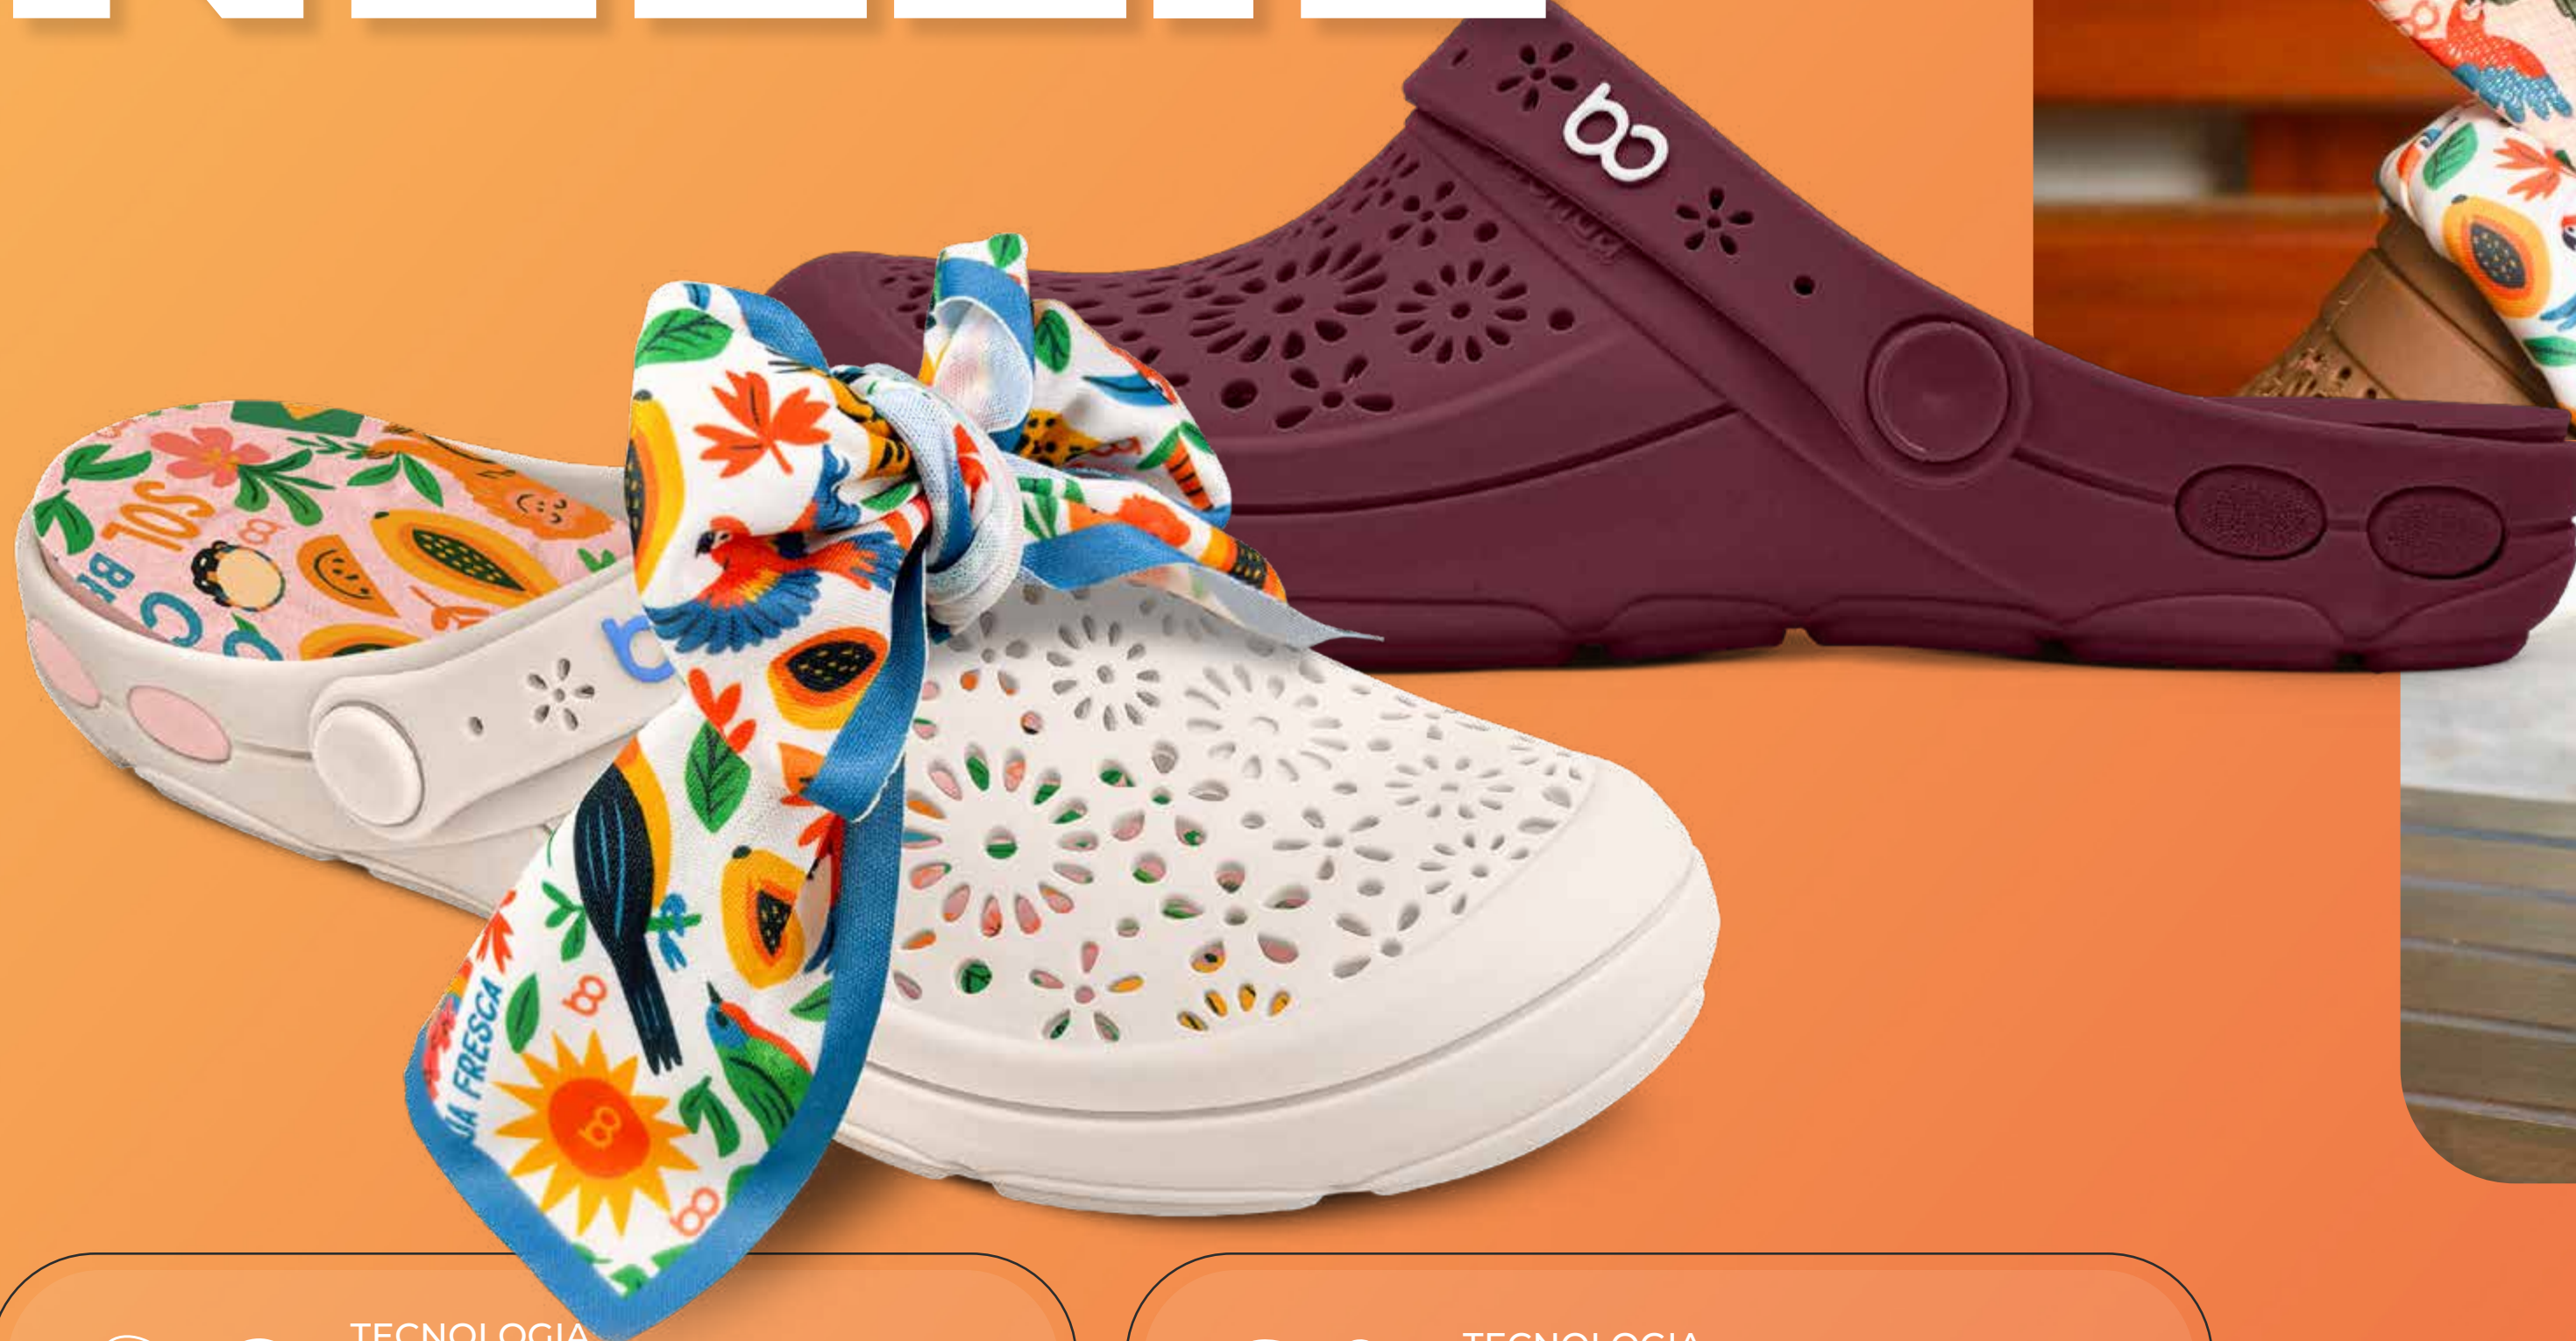

002 - CAMELO / OFF WHITE

003 - OFF WHITE / CREPE

004 - ROSE NUDE / OFF WHITE

005 - CLASSIC BLUE / OFF WHITE

EXCLUSIVO PRONTA-ENTREGA

[VOLTAR AO ÍNDICE](#)

CLOG

NELLIE