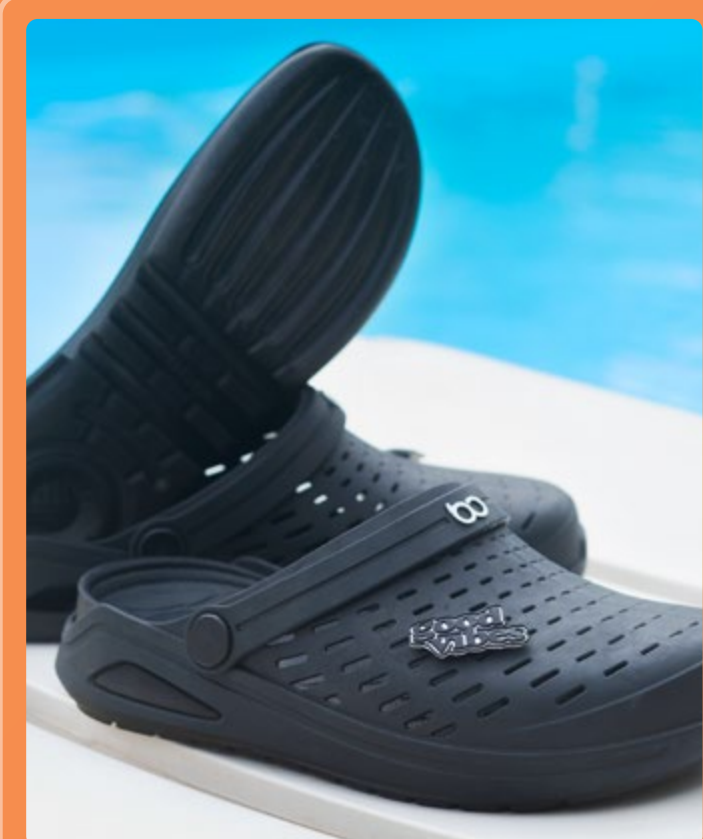

clog / babuche

KIN

PALMILHA **MAXISENSE**

- ALTA ABSORÇÃO DE IMPACTO
- PALMILHA REMOVÍVEL

TECNOLOGIA **COMFORTECH**

- MAIS DURABILIDADE E PROTEÇÃO
- GARANTE CONFORTO E MACIEZ

inside

PRODUTO COM **DIVULGAÇÃO** GARANTIDA E CERTEIRA

VEJA