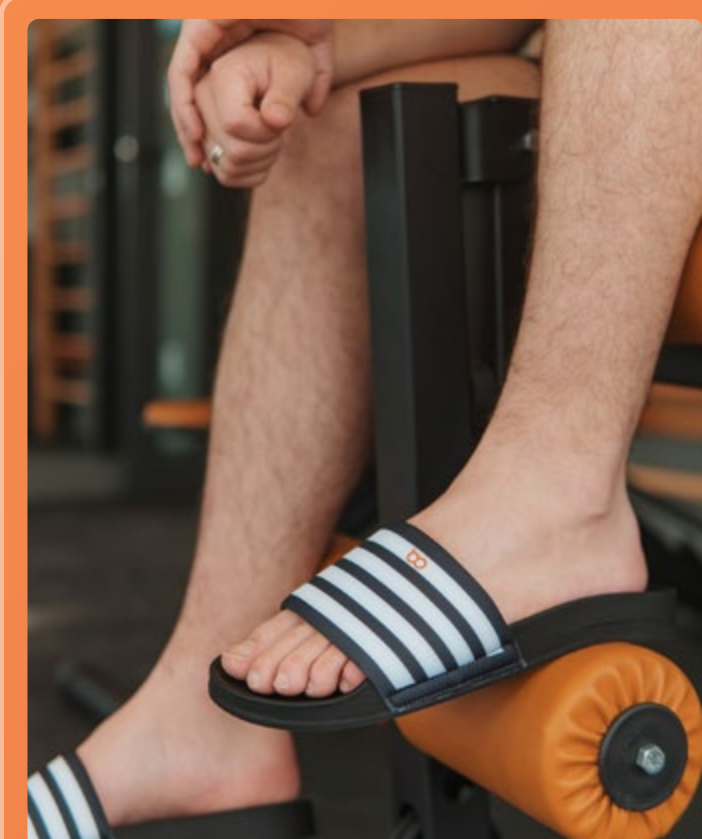

# CAPRI

SOLADO **MUV**

- GRIP EXCELENTE PARA ESTABILIDADE E SEGURANÇA
- ALTA CAPACIDADE DE RESILIÊNCIA

inside

PRODUTO COM **DIVULGAÇÃO** GARANTIDA E CERTEIRA

VEJA