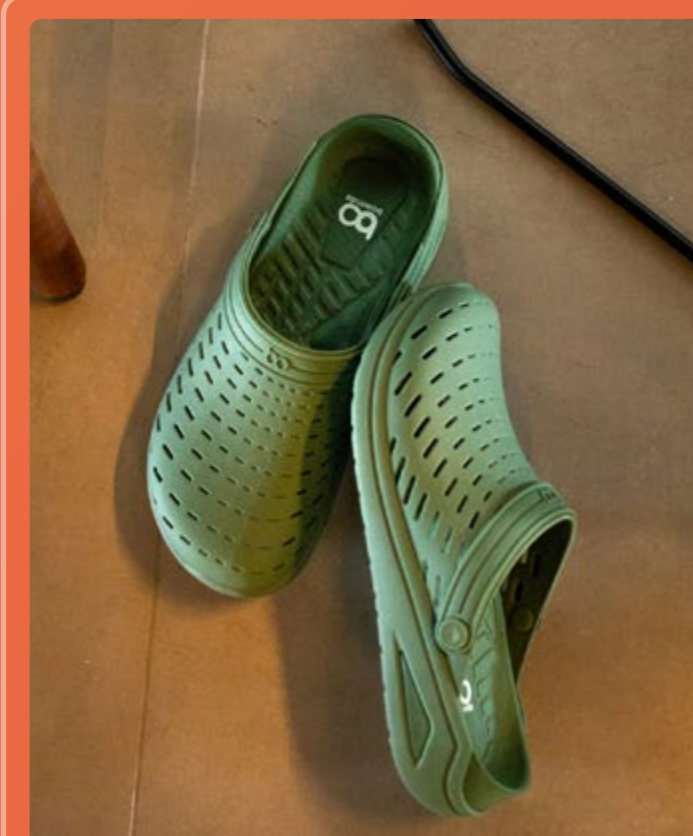

clog / babuche

BRAVE

PALMILHA **MAXISENSE**

- ALTA ABSORÇÃO DE IMPACTO
- PALMILHA REMOVÍVEL

TECNOLOGIA **COMFORTECH**

- MAIS DURABILIDADE E PROTEÇÃO
- GARANTE CONFORTO E MACIEZ

inside

PRODUTO COM **DIVULGAÇÃO** GARANTIDA E CERTEIRA

VEJA