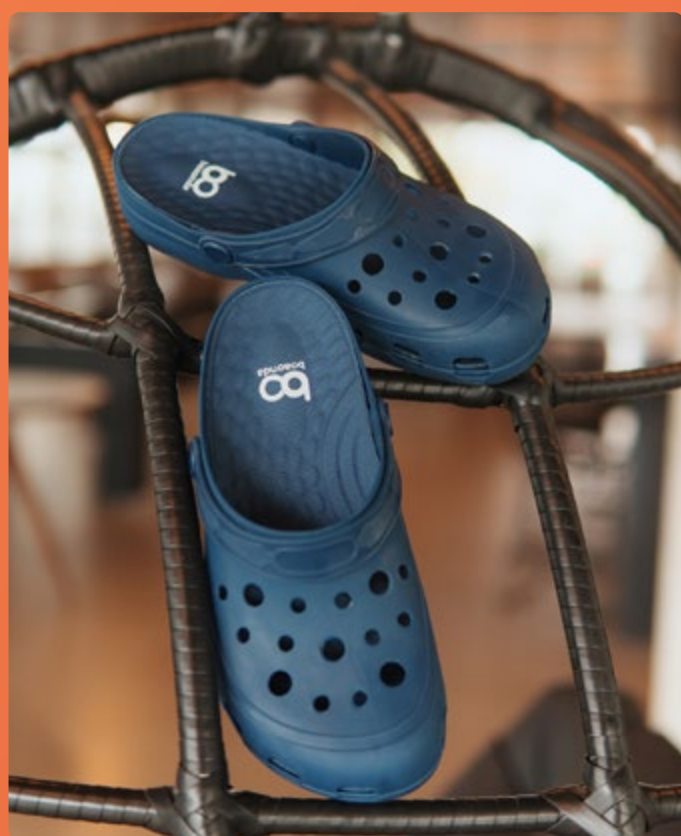

PALMILHA **MAXISENSE**

- ALTA ABSORÇÃO DE IMPACTO
- PALMILHA REMOVÍVEL

TECNOLOGIA **COMFORTECH**

- MAIS DURABILIDADE E PROTEÇÃO
- GARANTE CONFORTO E MACIEZ

inside

PRODUTO COM **DIVULGAÇÃO** GARANTIDA E CERTEIRA

VEJA